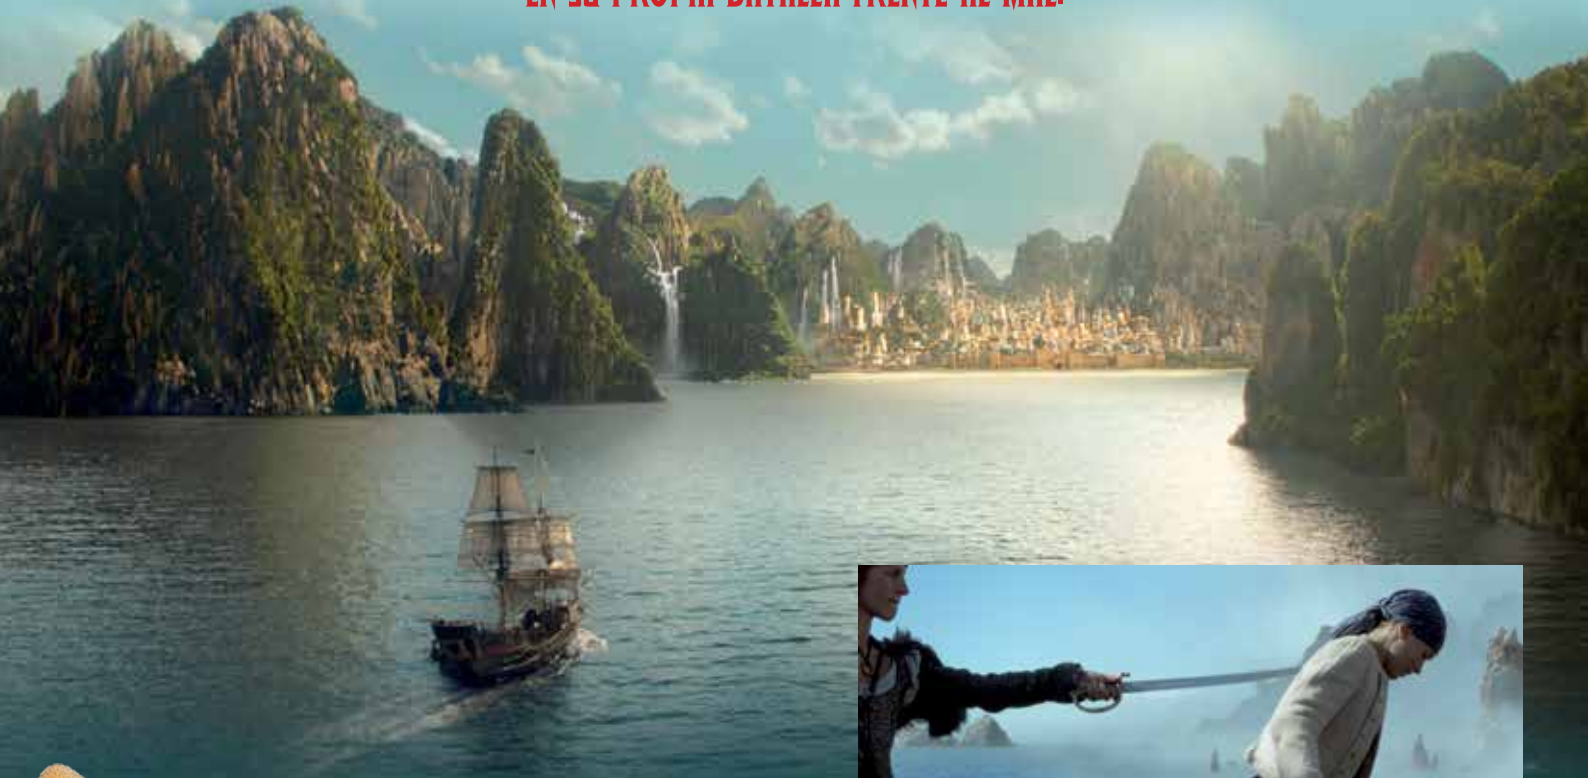

DESDE EL NACIMIENTO DEL PERSONAJE HACE 25 AÑOS, EL CAPITÁN SABERTOOTH, CREADO POR EL NORUEGO TERJE FORMOE, HA APARECIDO EN 13 OBRAS TEATRALES, 16 LIBROS, 12 PELÍCULAS, 4 VIDEO-JUEGOS Y UNA SERIE DE TELEVISIÓN DE 26 CAPÍTULOS. CON UN PRESUPUESTO DE 6 MILLONES DE EUROS EL CAPITÁN DIENTE DE SABLE, ES LA PELÍCULA INFANTIL MÁS CARA DE LA HISTORIA DE NORUEGA.

SINOPSIS

El Capitán y su tripulación, dos niños valientes, emprenden la excitante misión de encontrar el legendario tesoro del rey Rufus. Es una magnífica y divertida película de acción para toda la familia.

Desde que Pinky sufrió un naufragio y fue el único superviviente, sólo tiene dos deseos: saber si su padre sigue vivo y convertirse en un pirata para unirse a la tripulación del famoso capitán Diente de Sable. Tiene 11 años y la oportunidad de su vida: la Dama Negra, el magnífico barco del capitán Diente de Sable, necesita un nuevo marinero de cubierta. En el último tesoro que los piratas descubrieron en la Isla del Simio, encontraron un mapa del legendario reino de Lama Rama, donde el rey Rufus posee una enorme cámara del tesoro.

Mientras que la ciudad del Puerto de Abra celebra la vuelta a casa del capitán Diente de Sable, Pinky sigue un extraño sonido que proviene de un barco de pesca cercano. En él, no sólo encuentra un simpático mono, sino también —muy sospechosamente— unas espadas... ¡y una bandera pirata! Antes de que pueda informar al capitán Diente de Sable sobre los "pescadores", su líder, Bjorn el Valiente, lo secuestra y lo sube a bordo de la Dama Negra, que zarpa en busca del tesoro del Reino de Lama Rama. El Capitán y su tripulación no dejarán que el tesoro caiga en manos equivocadas y acudirán al rescate de Pinky.